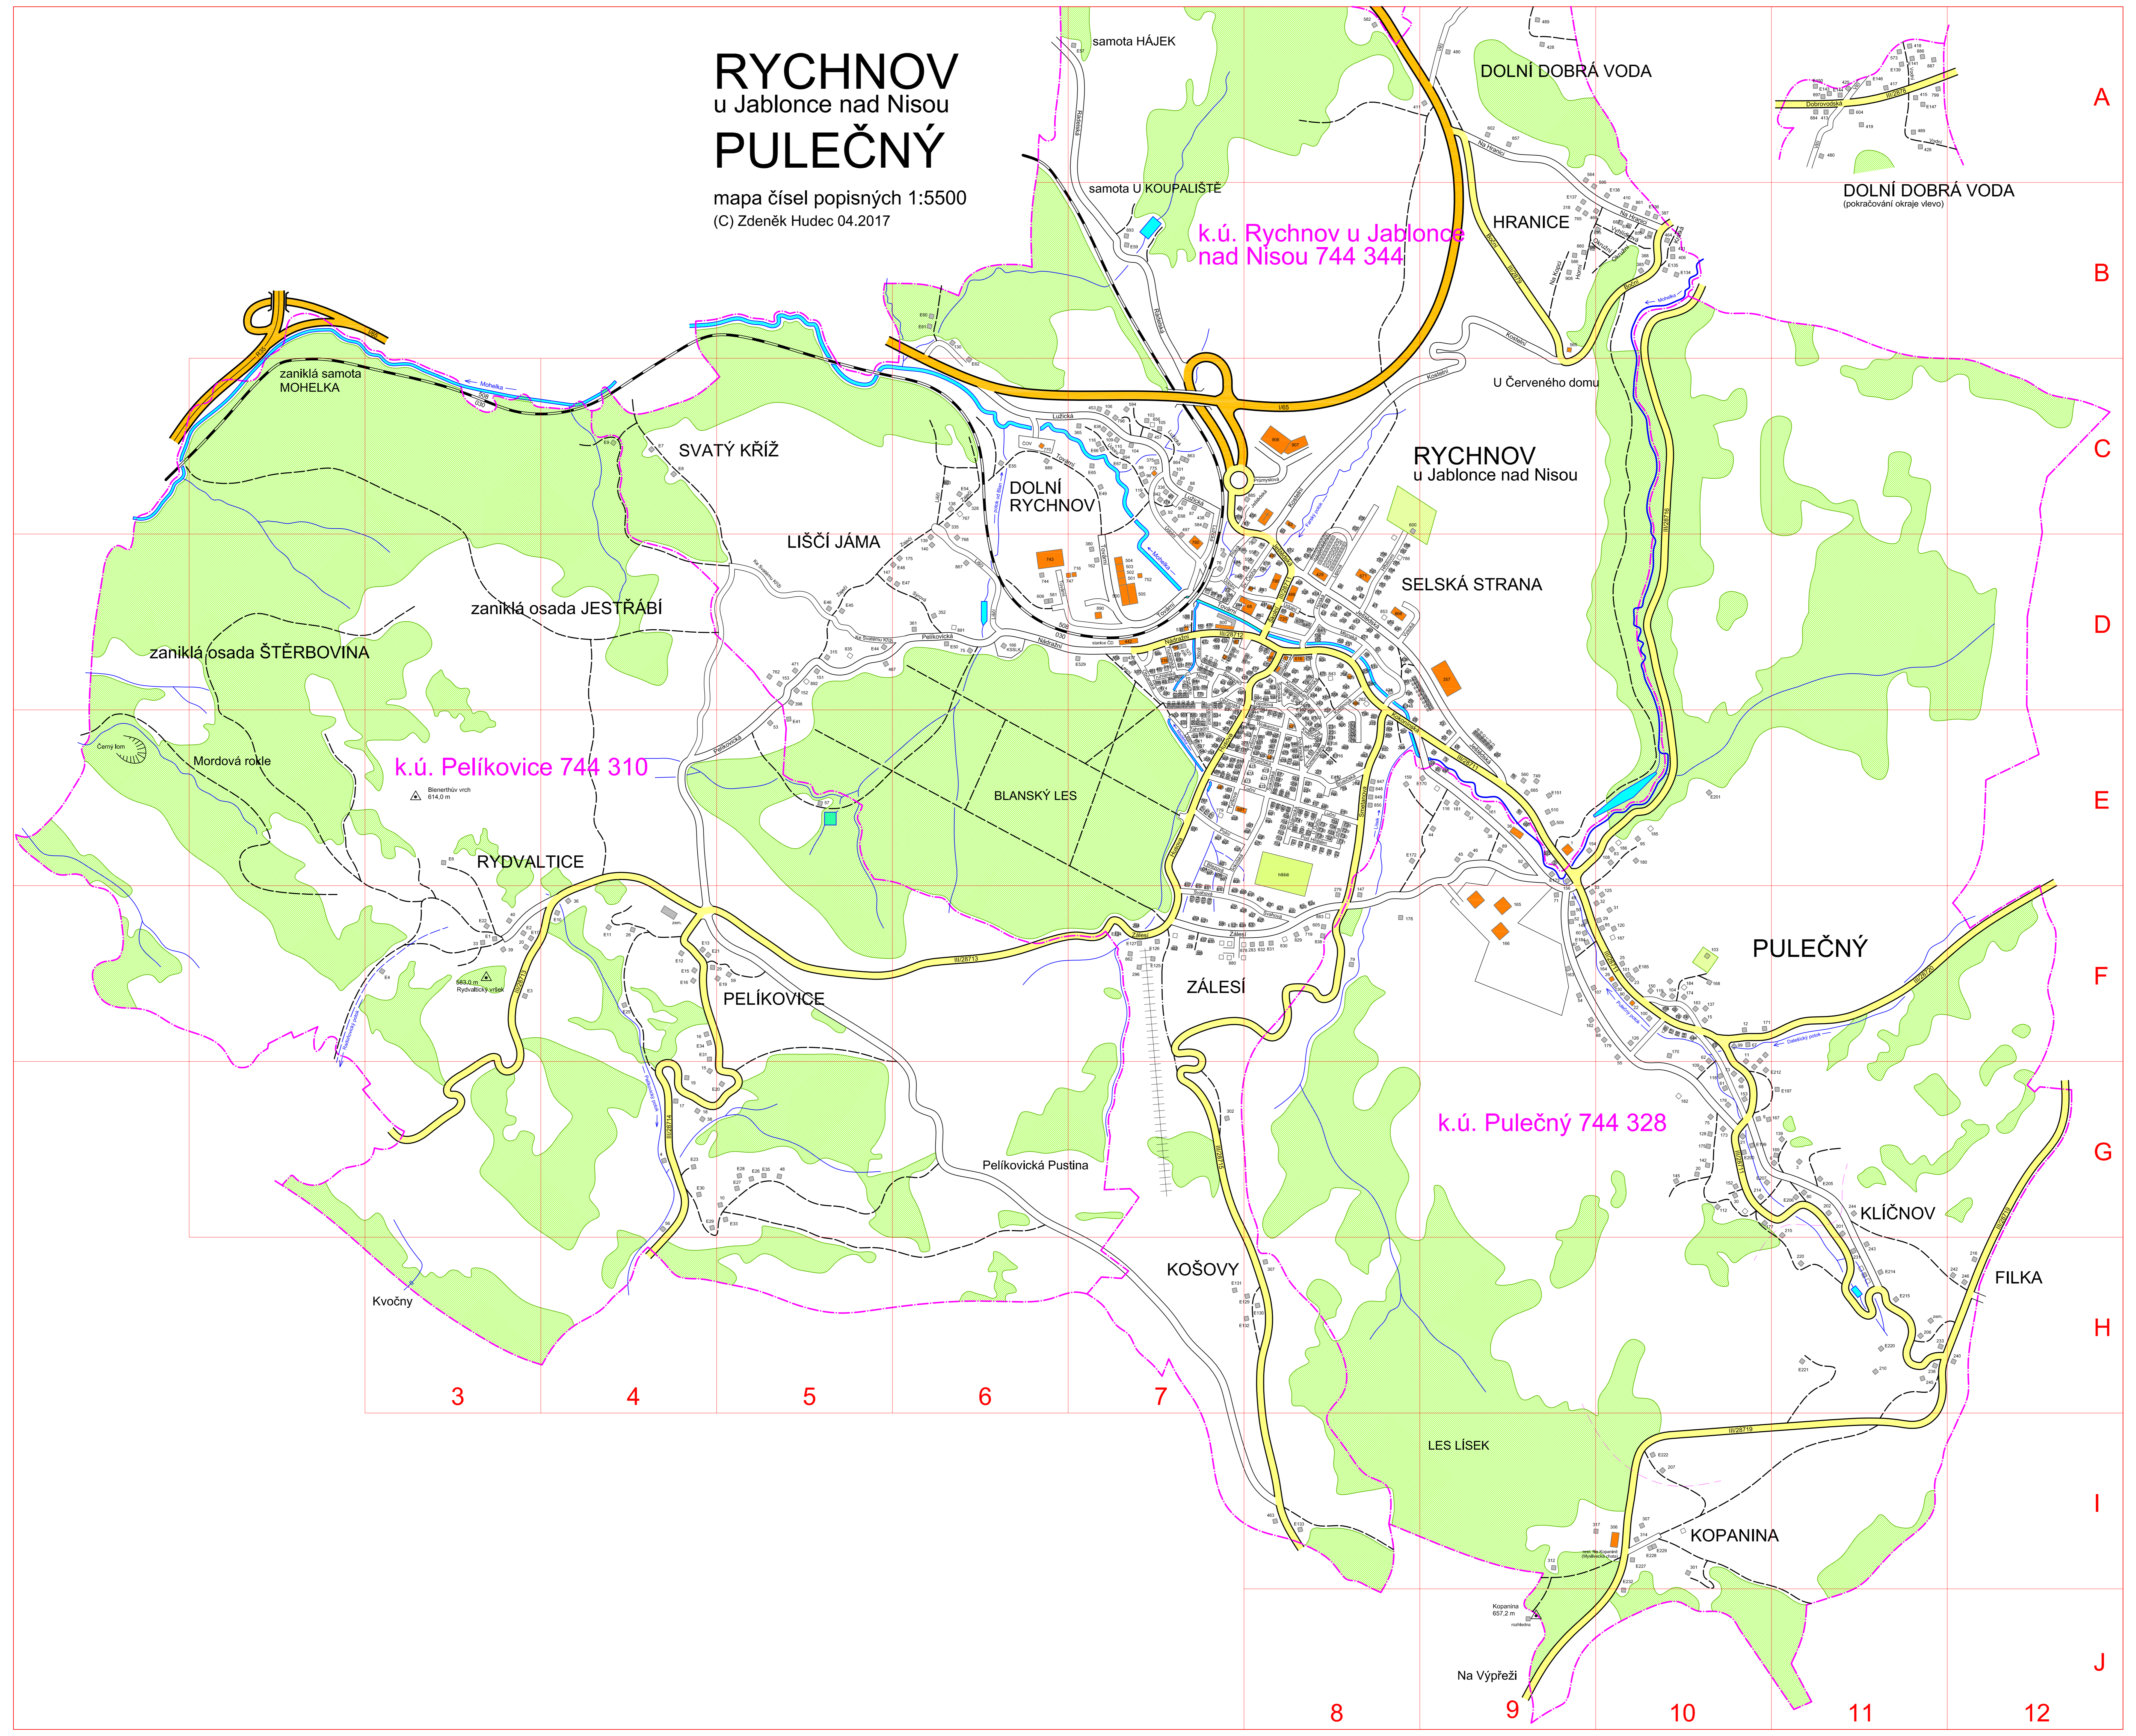

RYCHNOV u Jablonce nad Nisou PULEČNÝ

mapa čísel popisných 1:5500
(C) Zdeněk Hudec 04.2017

DOLNÍ DOBRÁ VODA
(pokračování okraje vlevo)

k.ú. Rychnov u Jablonce nad Nisou 744 344

k.ú. Pelíkovice 744 310

k.ú. Pulečný 744 328

A
B
C
D
E
F
G
H
I
J

3 4 5 6 7 8 9 10 11 12